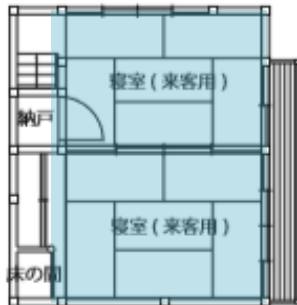

レンタルスペース

1F

2F

	午前 (9~12時)	午後 (12時~18時)	全日
茶室 ■	30000円	40000円	60000円
離れ二階 ■	6000円/1H		5000円/1H
大広間 ■	10000円/1H		8000円/1H

※料金は税抜きです。※仕出し等の食事も可能です。