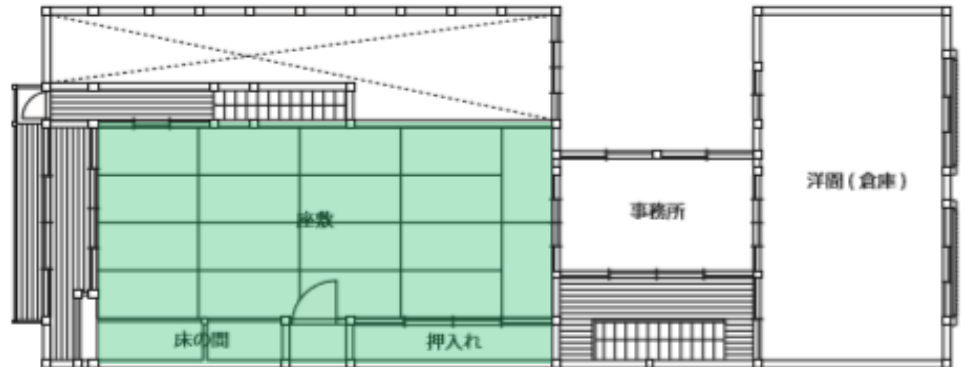

レンタルスペース

1F

2F

	午前 (9~12時)	午後 (12時~18時)	全日
茶室 ■	30000円	40000円	60000円
離れ二階 ■	6000円/1H		5000円/1H
大広間 ■	10000円/1H		8000円/1H

※料金は税抜きです。※仕出し等の食事も可能です。