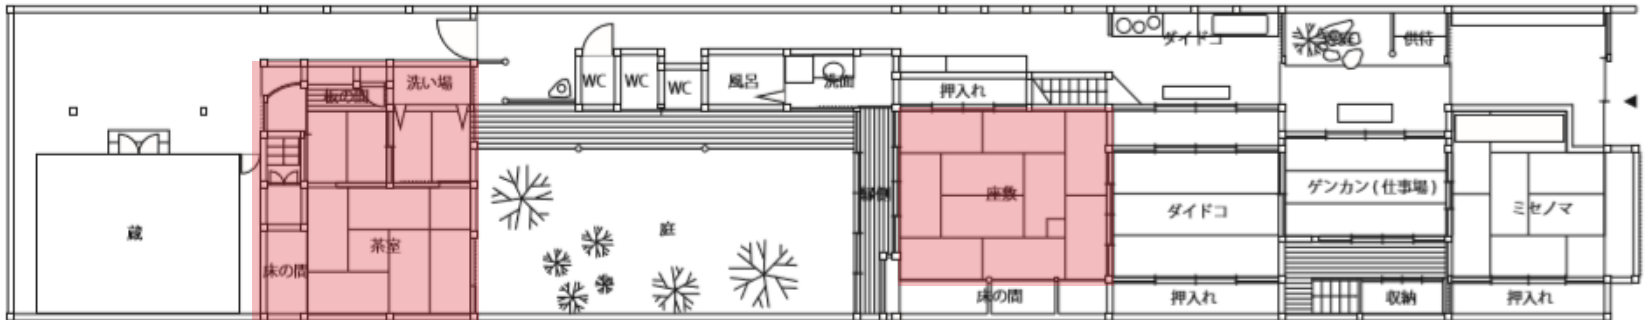

レンタルスペース

1F

2F

	午前 (9~12時)	午後 (12時~18時)	全日
茶室 ■	30000円	40000円	60000円
離れ二階 ■	6000円/1H		5000円/1H
大広間 ■	10000円/1H		8000円/1H

※料金は税抜きです。※仕出し等の食事も可能です。